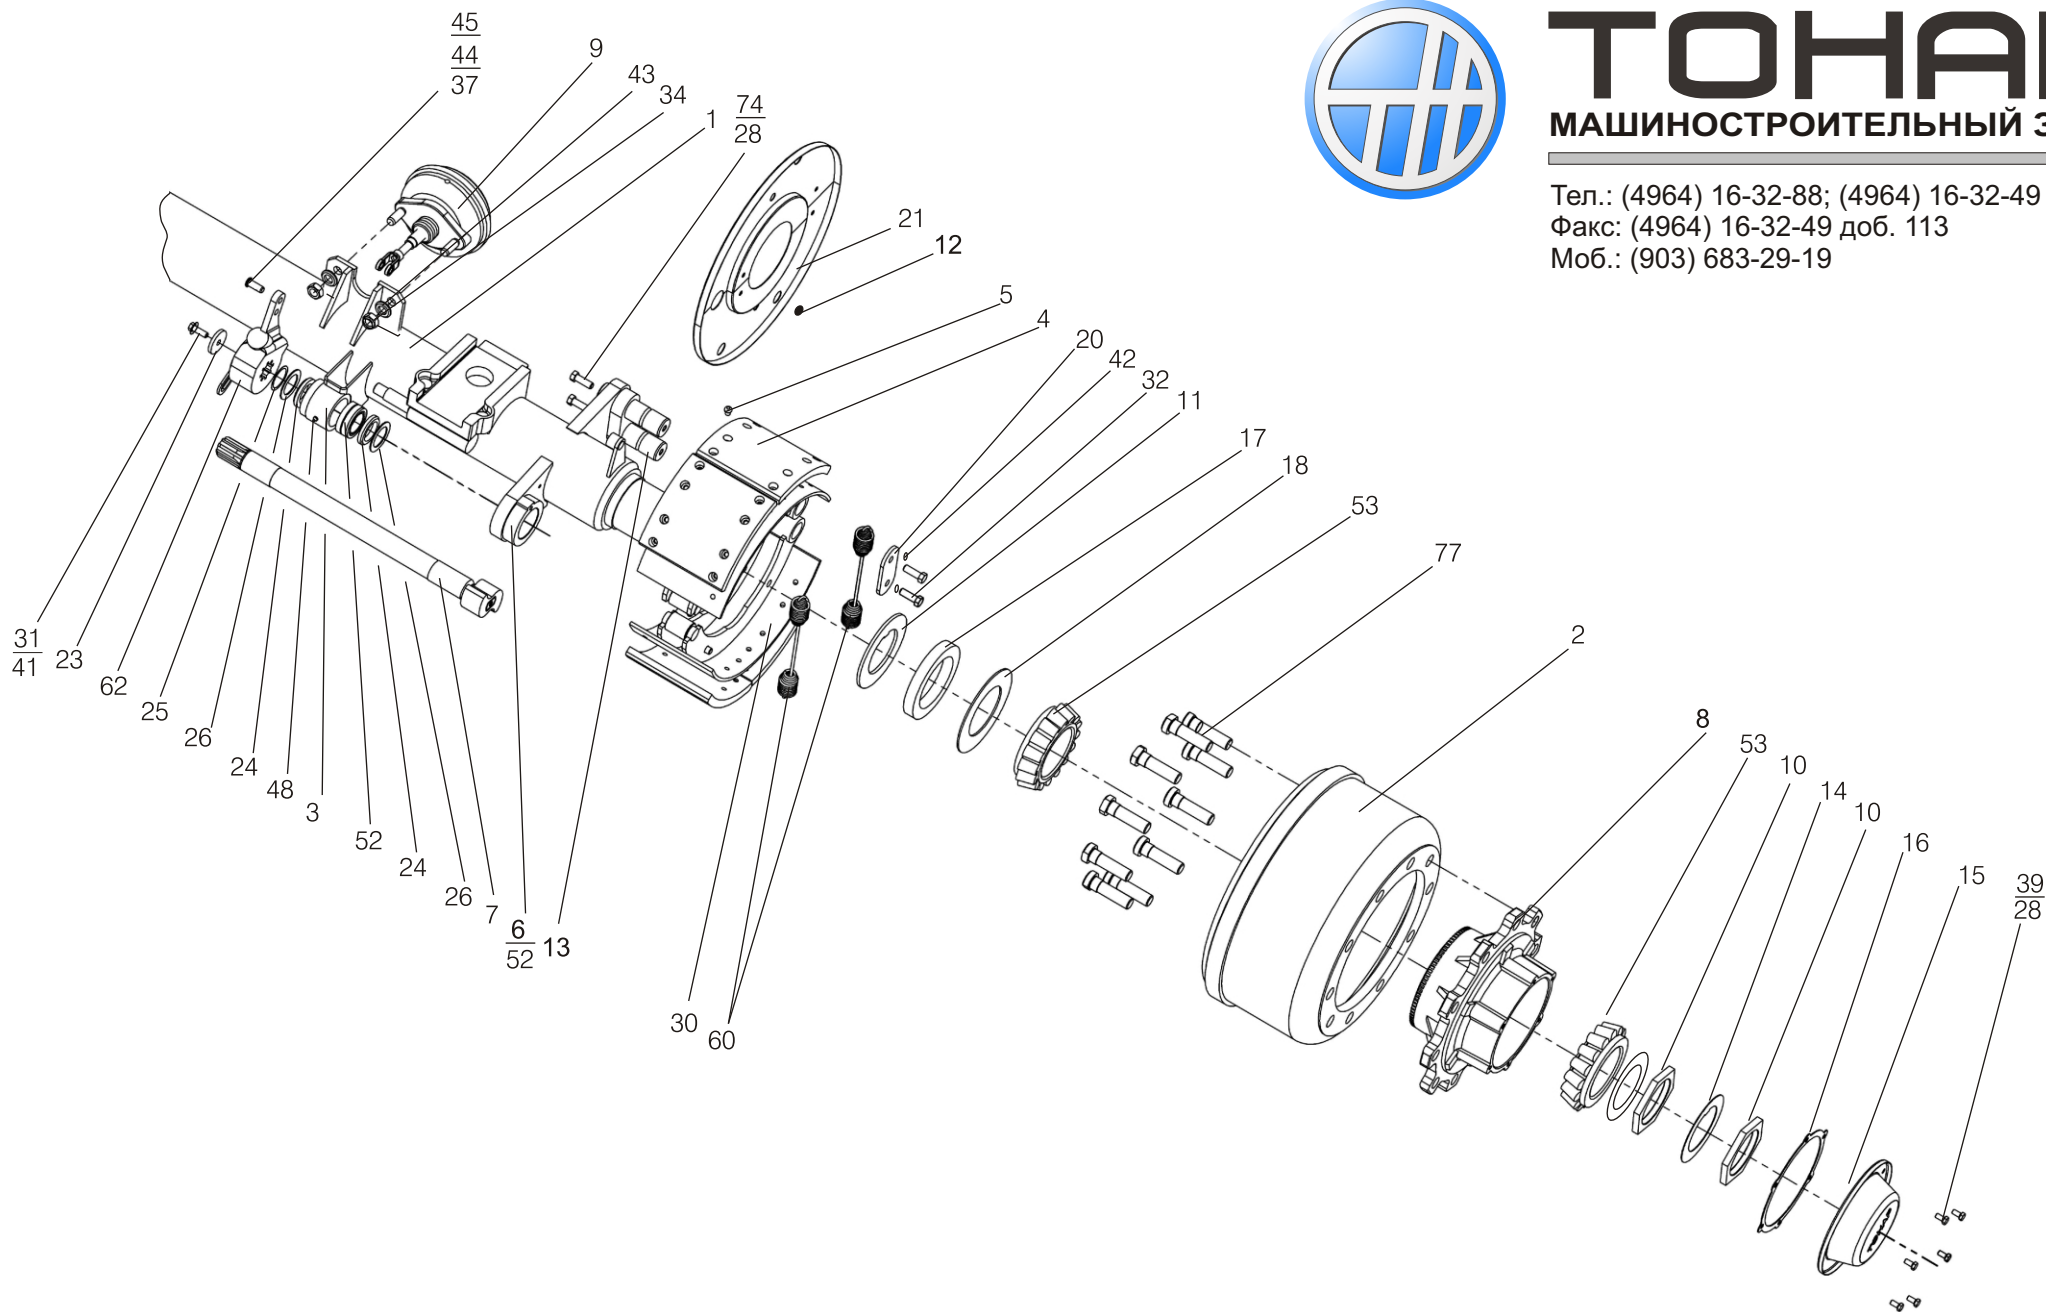

«ТОНАР» выпуска с 10.2005г. по 04.2007г.

# ОСЬ С ТОРМОЗАМИ (180 мм)